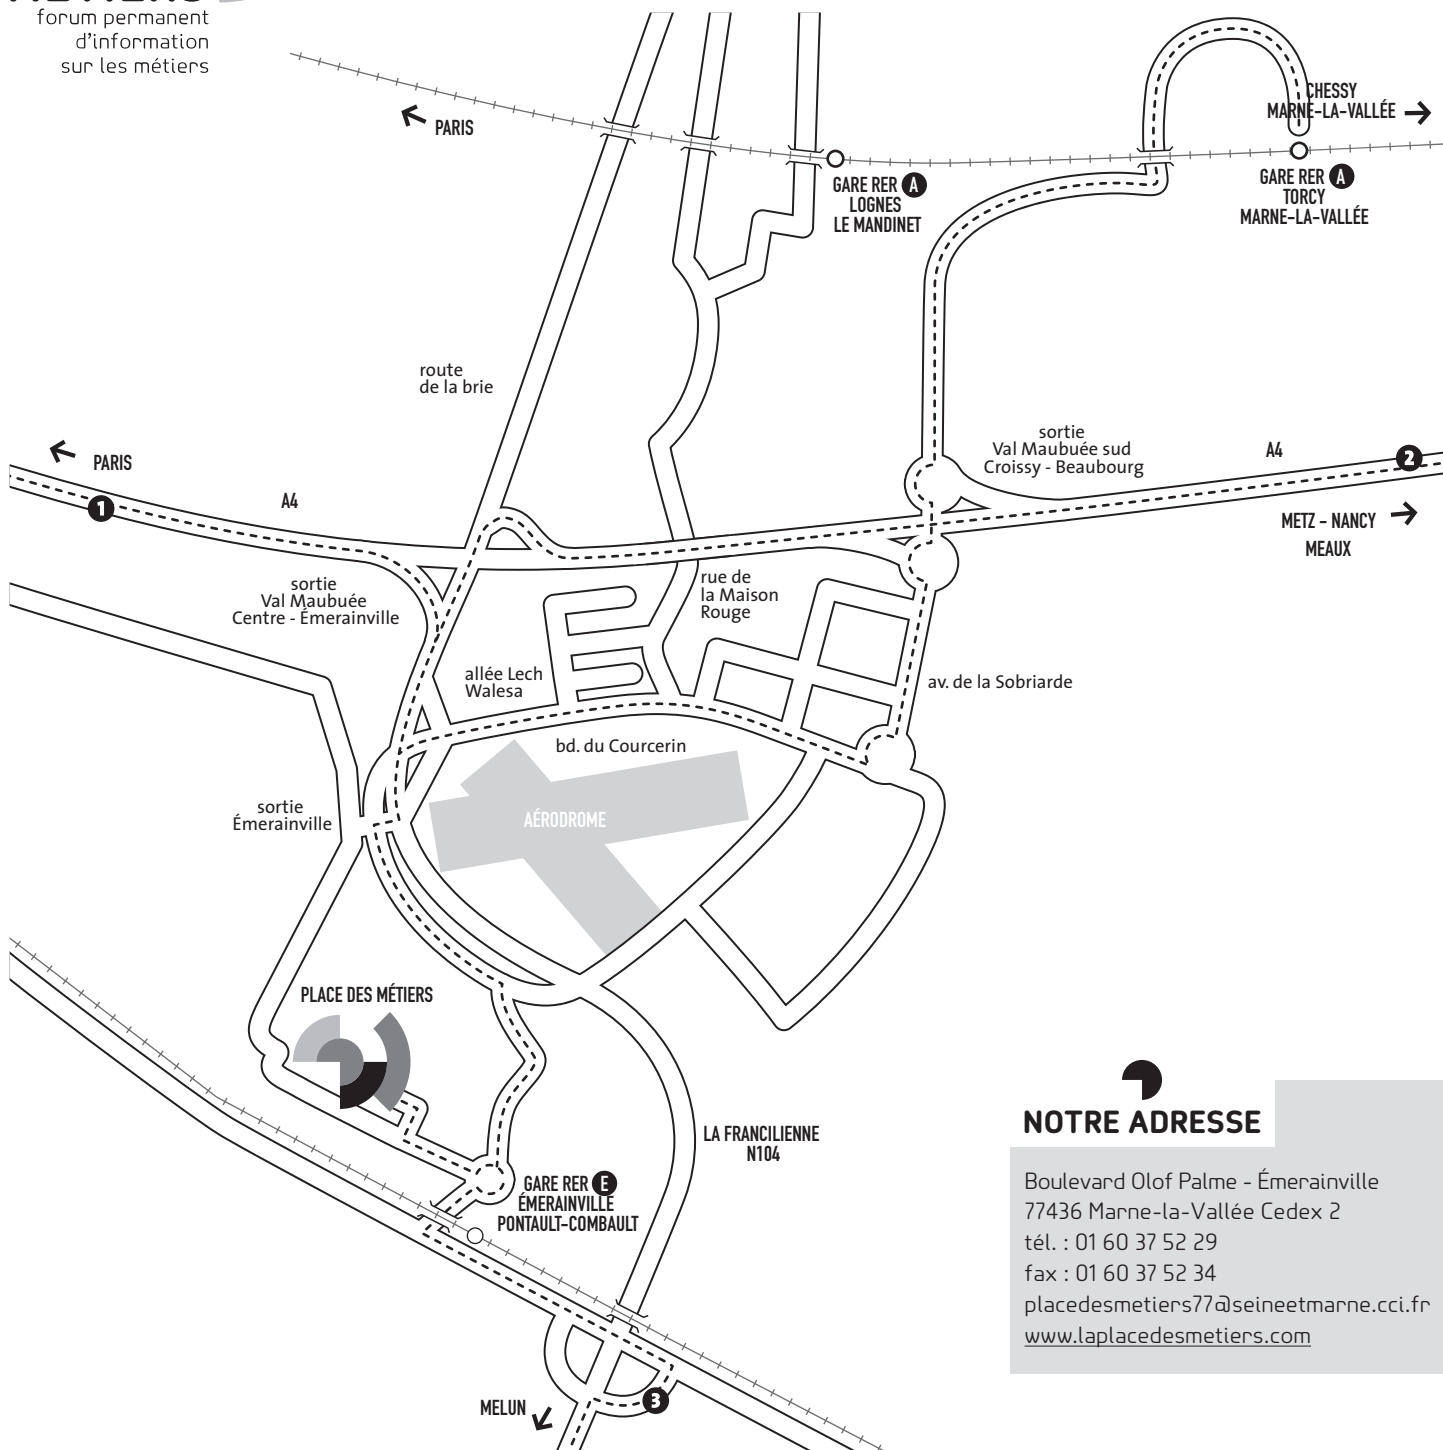

# PLAN D'ACCÈS

voiture / train / bus

### en voiture

- ❶ Si vous venez de Paris, prendre à la Porte de Bercy l'A4 direction Metz-Nancy. Puis à 18 km, la sortie Val-Maubuée centre - Émerainville (dir. N104). Prendre direction Émerainville Mairie, suivre le fléchage UTEC.
- ❷ Si vous venez de Metz, Nancy ou Meaux, prendre l'A4 direction Paris, sortie Val-Maubuée centre - Émerainville (dir. N104). Prendre direction Émerainville Mairie, suivre le fléchage UTEC.
- ❸ Si vous venez de Melun par la Francilienne, sortie à Émerainville au stop direction Émerainville, puis direction Émerainville-Mairie. Suivre le fléchage UTEC.

### en RER / Transilien

- RER E** : descendre à Émerainville / Pontault-Combault, sortie Émerainville, prendre le chemin piétonnier à gauche et suivre le fléchage UTEC.
- RER A** : descendre à Torcy, puis prendre le bus 421, descendre à Émerainville, prendre le chemin piétonnier à gauche et suivre le fléchage UTEC.

### en bus

- Seine-et-Marne Express n°18 (Meaux/Melun)** : descendre à Émerainville / Pontault-Combault, prendre le chemin piétonnier à gauche et suivre le fléchage UTEC.